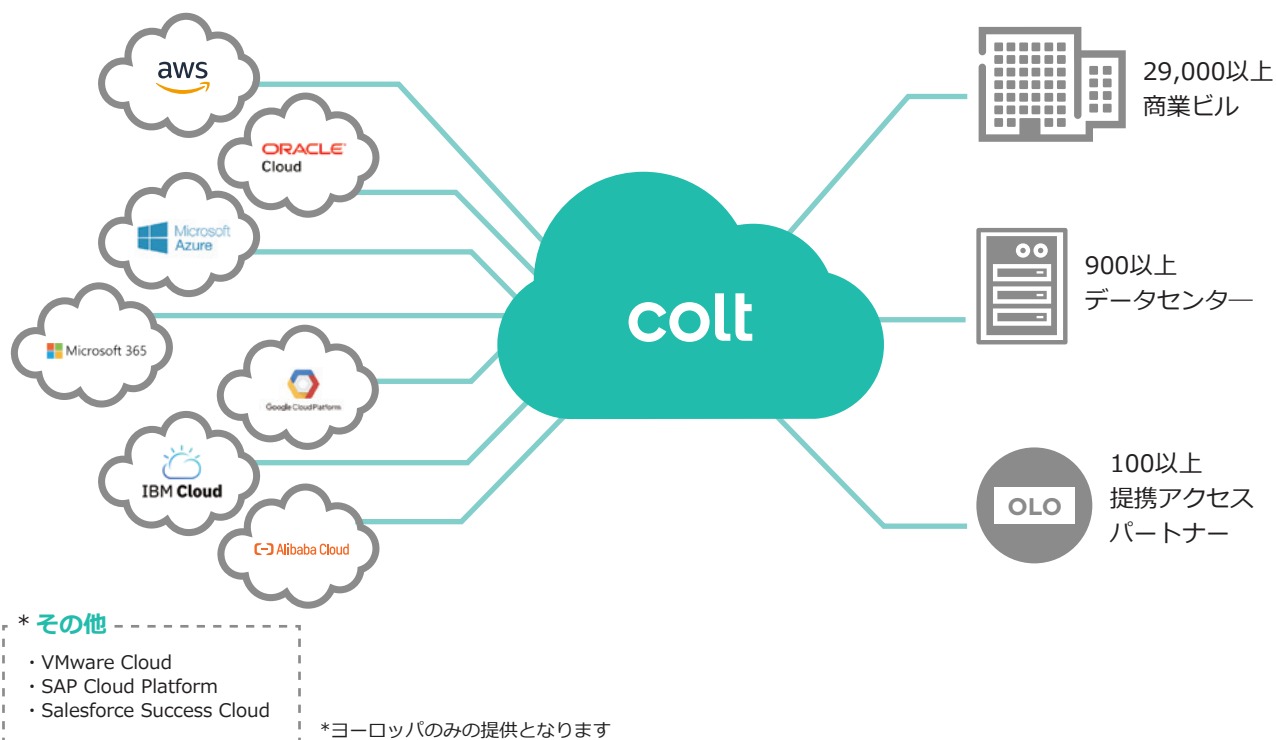

Colt クラウド接続ソリューション

Colt Dedicated Cloud Access

セキュアで広帯域・高品質なクラウド専用閉域ネットワーク

Coltクラウド接続ソリューションは、お客様拠点と各種パブリッククラウドを接続するセキュアで高品質なネットワークサービスです。Coltの閉域網ネットワークを利用し、オフィスやデータセンター、各拠点からプライベート接続を確立することで、インターネット等の公衆網接続よりも安全で高速なクラウドアクセスを実現します。

お客様のご利用用途に合わせてオンデマンド接続、専用ポート接続、共有ポート接続から最適な接続方法を選択いただけます。

Coltが選ばれる理由

Coltはヨーロッパおよびアジア地域において、900以上のデータセンターと29,000以上の商用ビルを接続可能なネットワークを運用しています。Coltはお客様拠点とクラウド間とを接続するエンドツーエンドのネットワークを提供します。

- ・ 低遅延、広帯域回線で安定したデータ転送を実現
- ・ 高い価格競争力
- ・ 設計、納期における高い柔軟性