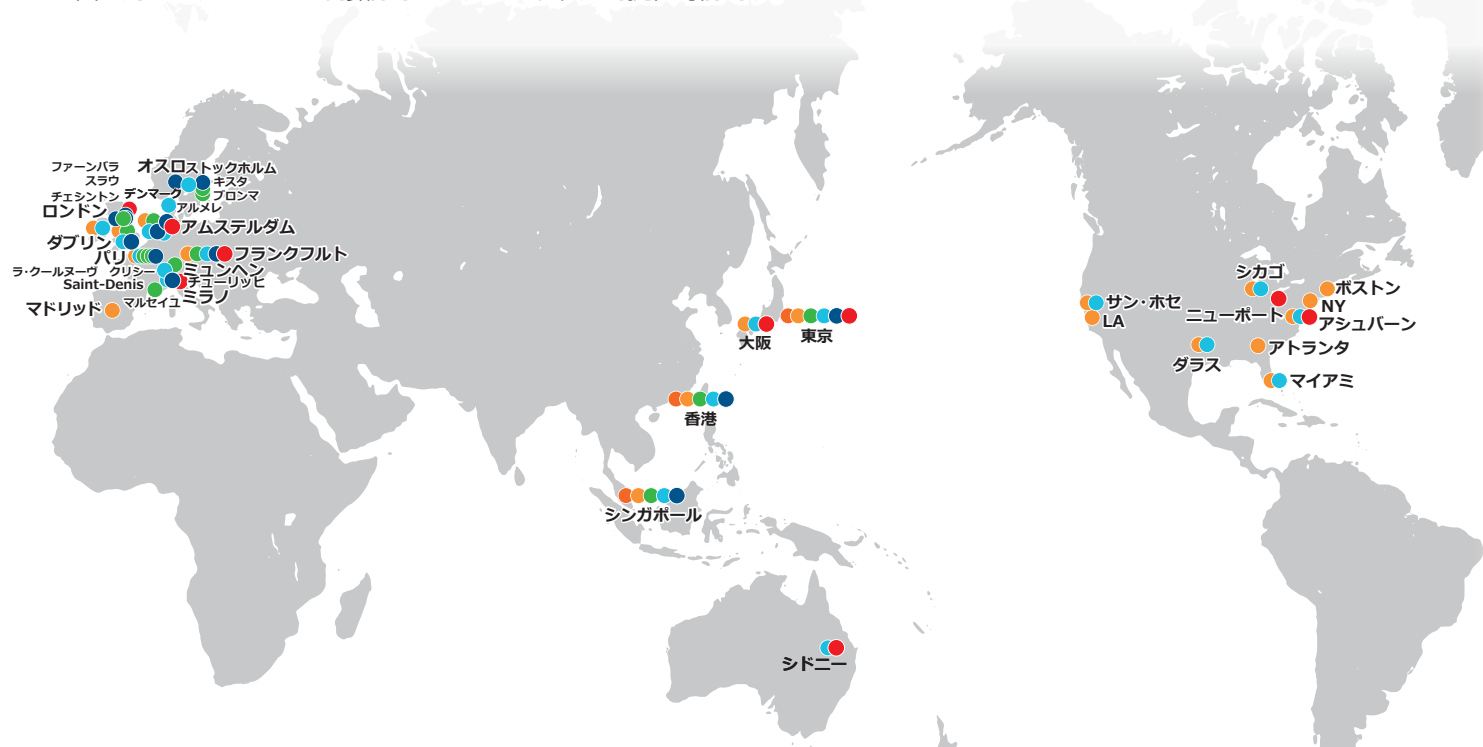

■ Colt Dedicated Cloud Access (共有ポート接続)

最小コストでクラウド専用接続を実現します。共有ポートにより論理的にクラウドへ接続します。

サービス提供エリア

Coltは自前のファイバーを活用することで、ヨーロッパおよびアジア、北米各地域の多数のアクセスポイントに直接接続が可能です。国を跨いだグローバルな接続でも、ワンストップで提供可能です。

	東京、大阪、シンガポール、香港、フランクフルト、ロンドン、ダブリン、パリ、アムステルダム、マドリッド、ストックホルム、北米各都市		東京、大阪、シドニー、ロンドン、フランクフルト、アムステルダム、チューリッヒ、アシュバーン、ニューポート
	東京、シンガポール、香港、フランクフルト、ロンドン、アムステルダム、パリ、スラウ(英国)、マルセイユ、ラ・クールヌーヴ(フランス)、クリシー(フランス)、ミュンヘン、キスタ(スウェーデン)、プロンマ(スウェーデン)		東京、シンガポール、香港、ロンドン、チェシントン(英国)、スラウ(英国)、ファーンバラ(英国)、フランクフルト、アムステルダム、サン＝ドニ(フランス)、アルメレ(オランダ)、ミラノ、キスタ(スウェーデン)、オスロ(ノルウェー)
	東京、大阪、シンガポール、香港、ロンドン、ダブリン、パリ、フランクフルト、アムステルダム		東京、香港、シンガポール