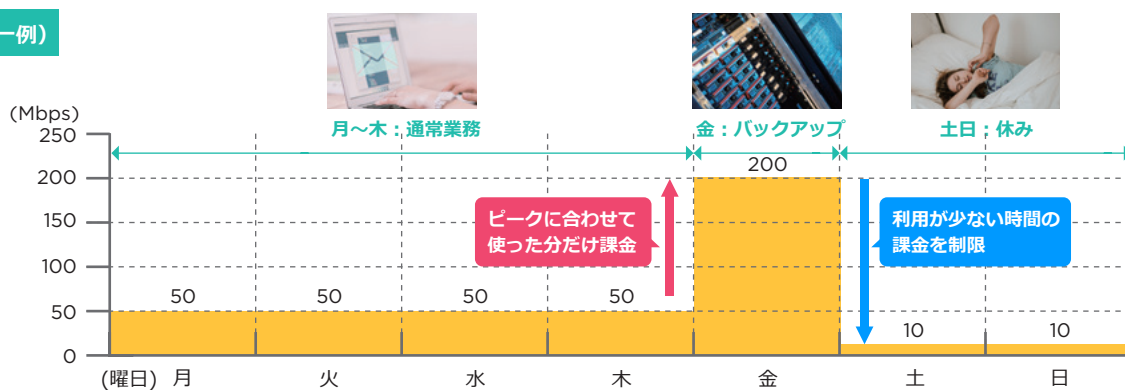

■ IBM Direct Link

	専用ポート接続 (Dedicated)	共有ポート接続 (Connect)
ポート帯域	50Mbps-5Gbps	1Gbps-10Gbps
Coltネットワーク帯域	10Mbps-5Gbps	500Mbps-10Gbps

■ Google Cloud Interconnect (GCI)

	専用ポート接続 (GCI Dedicated)	共有ポート接続 (GCI Partner)
ポート帯域	10-100Gbps	10Mbps-10Gbps
Coltネットワーク帯域	1-100Gbps	50Mbps-10Gbps

■ Colt On Demand (オンデマンド接続)

- ・Colt On Demandポータル上でネットワークをリアルタイムかつ自由自在に設計できます。
- ・ネットワークを「使いたい時だけ使う」ことで、急激な帯域の増減速にも対応し、**高いコスト効果**を実現します。

課金モデル (一例)

■ Colt Dedicated Cloud Access (専用ポート接続)

大容量のデータ伝送に最適な接続方法です。お客様専用ポートで物理的にクラウドへ接続します。