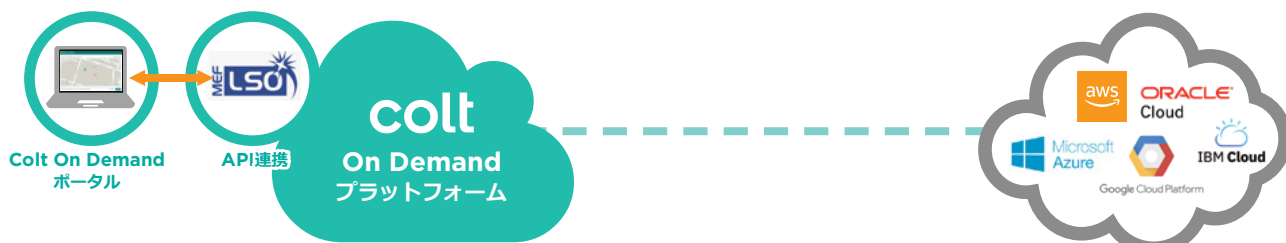

■ IBM Direct Link

	専用ポート接続 (Dedicated)	共有ポート接続 (Connect)
ポート帯域	50Mbps-5Gbps	1Gbps-10Gbps
Coltネットワーク帯域	10Mbps-5Gbps	500Mbps-10Gbps

■ Google Cloud Interconnect (GCI)

	専用ポート接続 (GCI Dedicated)	共有ポート接続 (GCI Partner)
ポート帯域	10-100Gbps	10Mbps-10Gbps
Coltネットワーク帯域	1-100Gbps	50Mbps-10Gbps

■ Colt On Demand (オンデマンド接続)

- ・Colt On Demandポータル上でネットワークをリアルタイムかつ自由自在に設計できます。
- ・ネットワークを「使いたい時だけ使う」ことで、急激な帯域の増減速にも対応し、**高いコスト効果**を実現します。

課金モデル (一例)

■ Colt Dedicated Cloud Access (専用ポート接続)

大容量のデータ伝送に最適な接続方法です。お客様専用ポートで物理的にクラウドへ接続します。

■ Colt Dedicated Cloud Access (共有ポート接続)

最小コストでクラウド専用接続を実現します。共有ポートにより論理的にクラウドへ接続します。

サービス提供エリア

Coltは自前のファイバーを活用することで、ヨーロッパおよびアジア、北米各地域の多数のアクセスポイントに直接接続が可能です。国を跨いだグローバルな接続でも、ワンストップで提供可能です。

	東京、大阪、シンガポール、香港、フランクフルト、ロンドン、ダブリン、パリ、アムステルダム、マドリッド、ストックホルム、北米各都市		東京、大阪、シドニー、ロンドン、フランクフルト、アムステルダム、チューリッヒ、アシュバーン、ニューポート
	東京、シンガポール、香港、フランクフルト、ロンドン、アムステルダム、パリ、スラウ(英国)、マルセイユ、ラ・クールヌーヴ(フランス)、クリシー(フランス)、ミュンヘン、キスタ(スウェーデン)、プロンマ(スウェーデン)		東京、シンガポール、香港、ロンドン、チェシントン(英国)、スラウ(英国)、ファーンバラ(英国)、フランクフルト、アムステルダム、サン＝ドニ(フランス)、アルメレ(オランダ)、ミラノ、キスタ(スウェーデン)、オスロ(ノルウェー)
	東京、大阪、シンガポール、香港、ロンドン、ダブリン、パリ、フランクフルト、アムステルダム		東京、香港、シンガポール