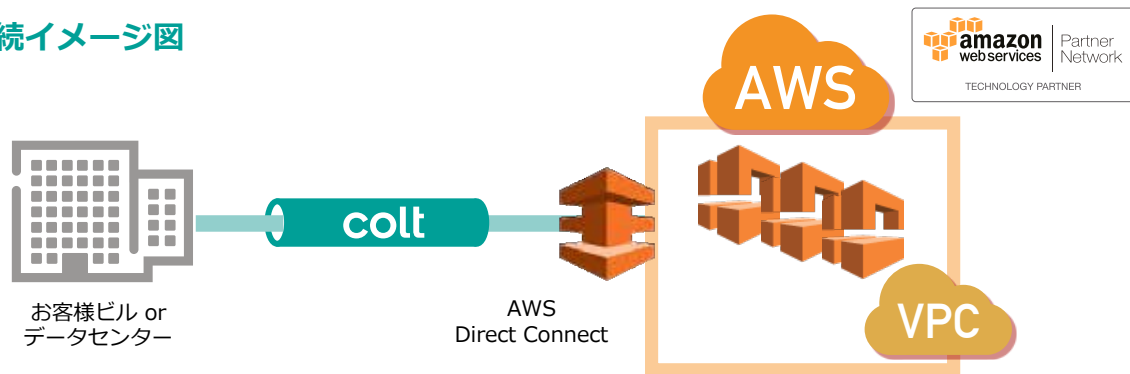

Coltソリューション

Coltクラウド接続サービス

Coltクラウド接続サービスは、専用線を利用してお客様拠点と各クラウド（AWS, Azure, Bluemix Infrastructure）間を閉域網で接続するセキュアで高品質なネットワークサービスです。

特長

- 専用線接続により、完全帯域保証で提供します。
- Coltは東京、大阪、シンガポール、ダブリン、ロンドン、アムステルダム、フランクフルトリージョンでのDirect Connectの提供が可能です。
- ColtはAPNテクノロジーパートナーとして認定され、多数のエンタープライズやSIベンダーにご利用いただいております、その半数は1Gbps以上の広帯域接続を実現しています。

接続イメージ図

サービス仕様

	専用線接続
提供品目	帯域保証；50M・100M・200M・300M・400M・500M・1G バースト型；1G・3G・5G（最大10Gまで帯域超過可能）
接続形態	Point to Point（1拠点から接続）
提供エリア	東京23区、多摩、川崎、横浜、埼玉、千葉、大阪の一部
利用可能VPC	～500M：1VPC 1G以上：複数VPC利用可（タグVLAN必須）
SLA	納期保証、故障復旧保証、可用性保証、帯域復旧保証
その他	お客様～AWSまで帯域保証

■ Website www.colt.net/ja
■ Twitter [@Colt_Asia_JP](https://twitter.com/Colt_Asia_JP)
■ YouTube [Colt Technology Services - Asia](#)

詳細はこちらからお問い合わせください。
www.colt.net/ja/contact