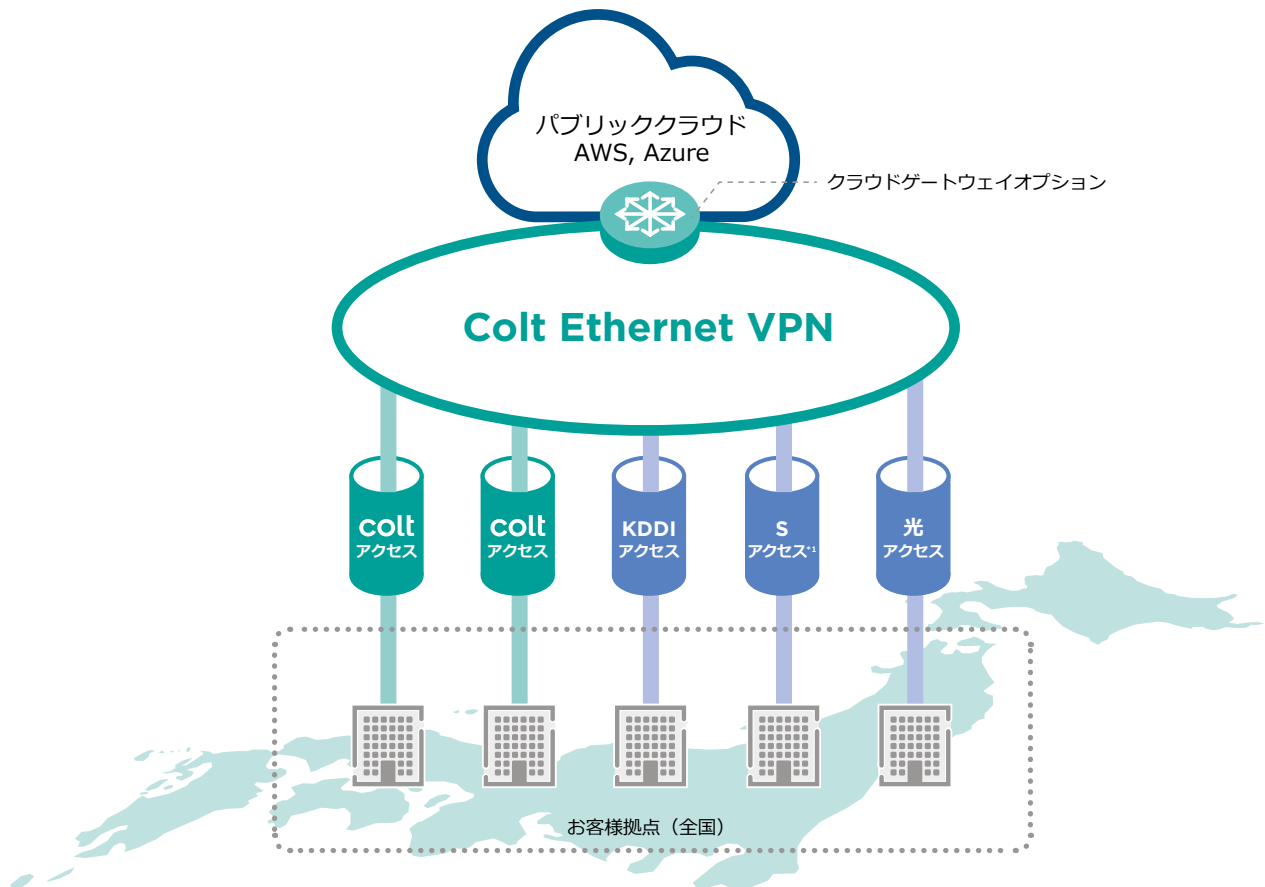

接続イメージ図

*1 Sアクセスは2017年2月から販売開始予定です。

■ Website www.colt.net/ja
■ Twitter @Colt_Asia_JP
■ YouTube Colt Technology Services - Asia

詳細はこちらからお問い合わせください。
www.colt.net/ja/contact